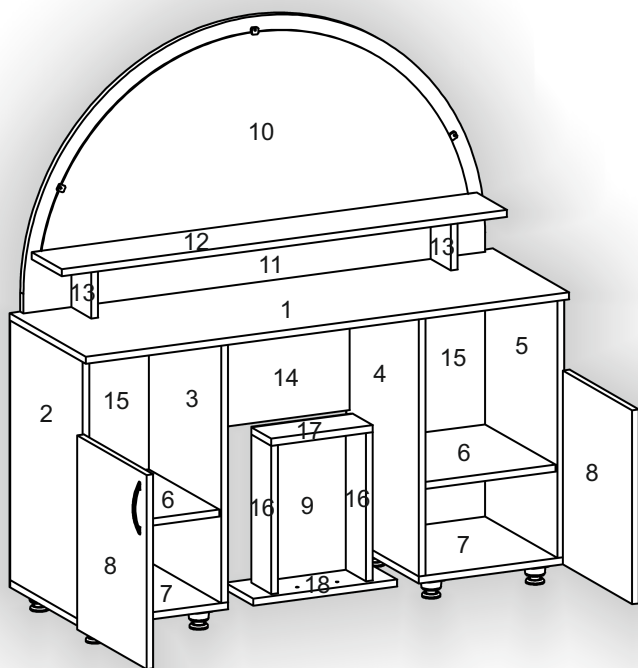

Запорізька меблева фабрика «Pehotin»
Made in Ukraine by «Pehotin»

«Трюмо-2» «Dressing table-2»

Д-1160, Ш-380, В-1270, мм.
L-1160, W-380, H-1270, mm.

Інструкція збірки
Assembly instruction

1

pehotin@gmail.com
pehotin.com.ua

«Трюмо-2»/«Dressing table-2»

№	довжина(мм) length(mm)	ширина(мм) width(mm)	кількість quantity
1	1162**	380**	1
2	586*	360	1
3	586*	360	1
4	586*	360	1
5	586*	360	1
6	318*	350	2
7	350*	360**	2
8	438**	346**	2
9	292	355	2
10	1045	455	1

№	довжина(мм) length(mm)	ширина(мм) width(mm)	кількість quantity
11	1112*	600**	1
12	1085*	158**	1
13	100*	120	2
14	460*	300	1
15	615	346	2
16	334*	100	4
17	294*	100	2
18	158**	346**	2

1.

3

2.

4.

5.

5

6.