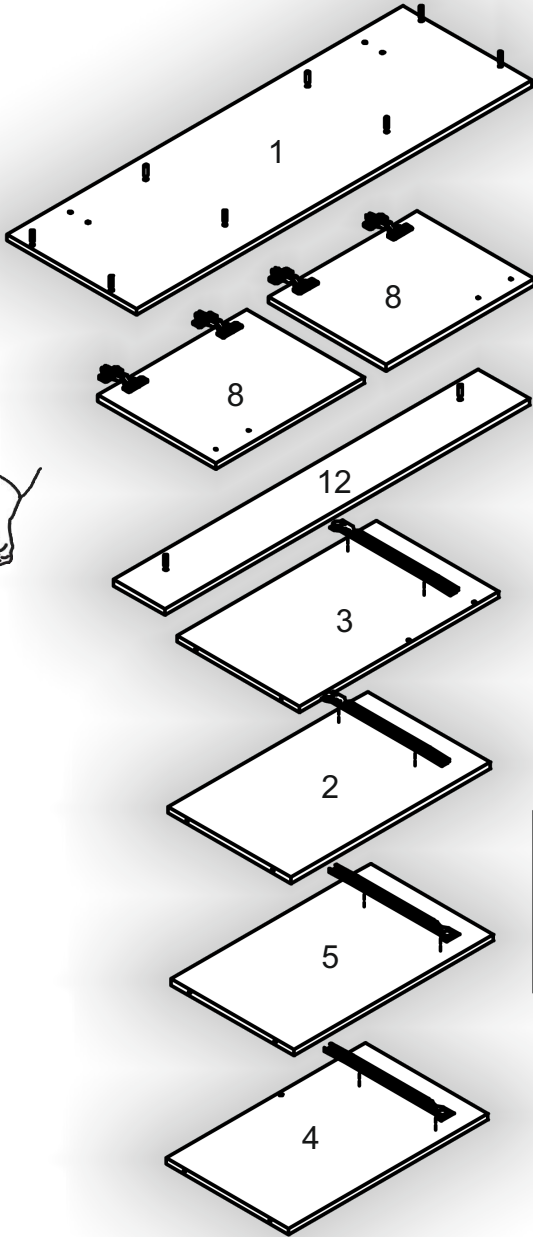

Запорізька меблева фабрика «Pehotin»
Made in Ukraine by «Pehotin»

«Трюмо-2» «Dressing table-2»

Д-1160, Ш-380, В-1270, мм.
L-1160, W-380, H-1270, mm.

Інструкція збірки
Assembly instruction

1

pehotin@gmail.com
pehotin.com.ua

«Трюмо-2»/«Dressing table-2»

№	довжина(мм) length(mm)	ширина(мм) width(mm)	кількість quantity
1	1162**	380**	1
2	586*	360	1
3	586*	360	1
4	586*	360	1
5	586*	360	1
6	318*	350	2
7	350*	360**	2
8	438**	346**	2
9	292	355	2
10	1045	455	1

№	довжина(мм) length(mm)	ширина(мм) width(mm)	кількість quantity
11	1112*	600**	1
12	1085*	158**	1
13	100*	120	2
14	460*	300	1
15	615	346	2
16	334*	100	4
17	294*	100	2
18	158**	346**	2

1.

3

2.

4.

5.

5

6.

7.

8. x2

7