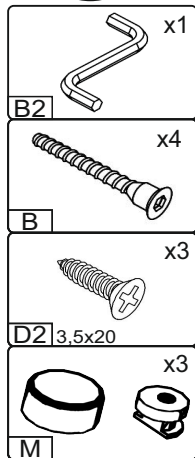

«Трюмо-2»/«Dressing table-2»

№	довжина(мм) length(mm)	ширина(мм) width(mm)	кількість quantity
1	1162**	380**	1
2	586*	360	1
3	586*	360	1
4	586*	360	1
5	586*	360	1
6	318*	350	2
7	350*	360**	2
8	438**	346**	2
9	292	355	2
10	1045	455	1

№	довжина(мм) length(mm)	ширина(мм) width(mm)	кількість quantity
11	1112*	600**	1
12	1085*	158**	1
13	100*	120	2
14	460*	300	1
15	615	346	2
16	334*	100	4
17	294*	100	2
18	158**	346**	2

1.

3

2.

4.

5.

5

6.