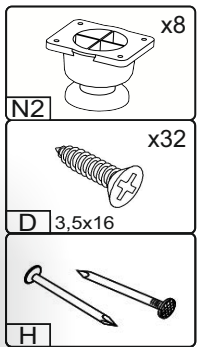

«Трюмо-2»/«Dressing table-2»

№	довжина(мм) length(mm)	ширина(мм) width(mm)	кількість quantity
1	1162**	380**	1
2	586*	360	1
3	586*	360	1
4	586*	360	1
5	586*	360	1
6	318*	350	2
7	350*	360**	2
8	438**	346**	2
9	292	355	2
10	1045	455	1

№	довжина(мм) length(mm)	ширина(мм) width(mm)	кількість quantity
11	1112*	600**	1
12	1085*	158**	1
13	100*	120	2
14	460*	300	1
15	615	346	2
16	334*	100	4
17	294*	100	2
18	158**	346**	2

1.

3

2.

4.

5.

5

6.