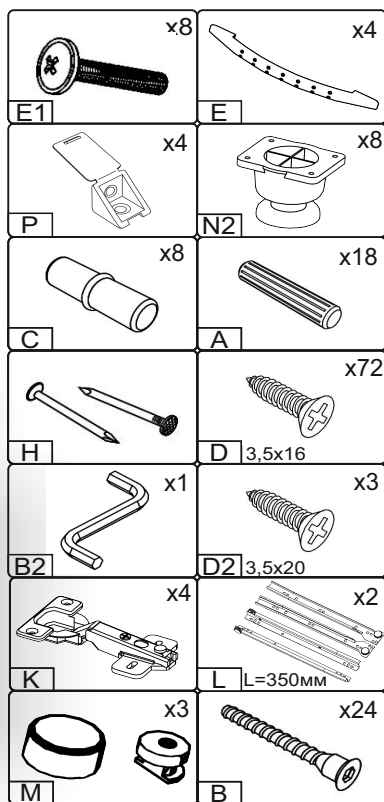

Запорізька меблева фабрика «Pehotin»
Made in Ukraine by «Pehotin»

«Трюмо-2» «Dressing table-2»

Д-1160, Ш-380, В-1270, мм.
L-1160, W-380, H-1270, mm.

Інструкція збірки
Assembly instruction

1

pehotin@gmail.com
pehotin.com.ua

«Трюмо-2»/«Dressing table-2»

№	довжина(мм) length(mm)	ширина(мм) width(mm)	кількість quantity
1	1162**	380**	1
2	586*	360	1
3	586*	360	1
4	586*	360	1
5	586*	360	1
6	318*	350	2
7	350*	360**	2
8	438**	346**	2
9	292	355	2
10	1045	455	1

№	довжина(мм) length(mm)	ширина(мм) width(mm)	кількість quantity
11	1112*	600**	1
12	1085*	158**	1
13	100*	120	2
14	460*	300	1
15	615	346	2
16	334*	100	4
17	294*	100	2
18	158**	346**	2

1.

3

2.

4.

5.

5

6.